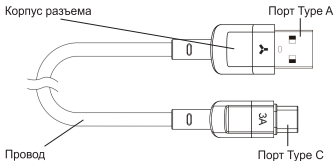

acesstyle

Руководство пользователя

Благодарим за приобретение кабеля Accesstyle AC30-T100. Пожалуйста, перед использованием внимательно ознакомьтесь с инструкцией.

Спецификации

Длина	100 см
Вид кабеля	круглый
Материал оболочки	ТПЭ
Материал корпуса разъема	ТПЭ, алюминий
Разъем 1	USB Type-A
Разъем 2	USB Type C
Поддерживаемое напряжение, сила тока	3 А
Стандарт USB	USB 3.0
Скорость передачи данных	480Mbps(60MB/s)
Поддержка быстрой зарядки	QC4+
Вес без упаковки	25г

Комплектация

1. Кабель — 1 шт.
2. Инструкция — 1 шт.

Описание устройства

Использование кабеля

Подключите оба разъема кабеля к соответствующим разъемам устройства и/или источника питания.

Примечания по безопасности:

1. Не прикладывайте излишнее усилие при подключении и отключении кабеля
  2. Во время распаковывания необходимо провести визуальный осмотр изделия. Убедитесь в отсутствии механических повреждений
  3. При отключении кабеля от зарядного устройства, компьютера или смартфона удерживайте кабель за пластиковый разъем и тяните. Чтобы избежать повреждения интерфейса и провода старайтесь не тянуть за сам провод
  4. Кабель должен лежать в естественном положении. Старайтесь не сгибать его.
  5. Не располагайте рядом с источниками тепла.
  6. Старайтесь избегать попадания пыли и влаги.
  7. При отключении кабеля от компьютера используйте функцию «Безопасное извлечение устройства)
2. Запрещается разбирать, открывать, сгибать, прокалывать, подвергать кабель механическому воздействию и погружать в жидкость.

Использование поврежденного кабеля под напряжением может привести к повреждению электрическим током.

Не разбирайте изделие, не допускайте короткого замыкания. Следите за чистой металлическими контактами кабеля.